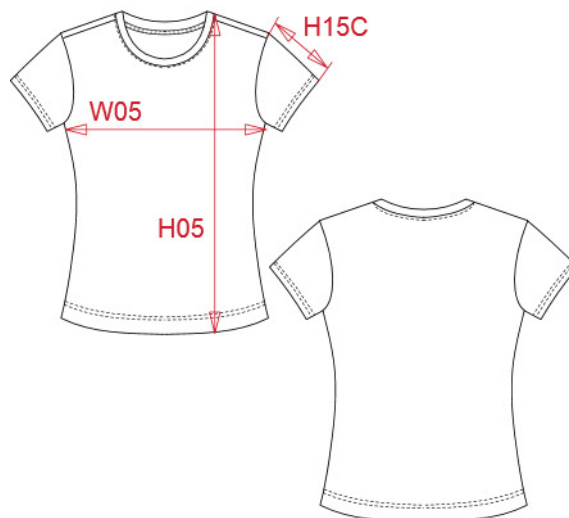

KARIBAN

REFERENCE : K3031

SIZES : XS_S_M_L_XL_XXL_3XL

COMPOSITION :

Main fabric : Carded cotton single jersey - 140 100%cotton

WEIGHT :

Main fabric : 140 gsm

ARTICLE WEIGHT :

105 gr/pc

DESCRIPTION	
Français :	T-shirt camo manches courtes femme
English :	Ladies' short sleeve camo t-shirt
Nederlands :	Dames-t-shirt camo korte mouwen
Deutsch :	Damen-T-Shirt Camo mit kurzen Ärmeln
Español :	Camiseta camuflaje mujer
Italiano :	T-shirt mimetica donna maniche corte
Português :	T-shirt de senhora camuflada manga curta

COLORS	PANTONE SERIGRAPHIE
Olive camouflage	-
Grey camouflage	-

MEASUREMENT							
Description	XS	S	M	L	XL	XXL	3XL
W05 (M) 1/2 largeur poitrine à 1.5cm de l'emmanchure / 1/2 chest width at 1.5cm below armhole	43	46	49	52	55	58	61
H09 (L) Hauteur totale devant / Front total height	60	62	64	66	68	70	72

CARE LABEL				

PACKING	
Box	50 pcs / box XS =>L:60cm W:40cm H:15cm GW:6.40kg NW:5.00kg S =>L:60cm W:40cm H:15cm GW:6.50kg NW:5.00kg M =>L:60cm W:40cm H:15cm GW:6.70kg NW:5.20kg L =>L:60cm W:40cm H:16cm GW:6.90kg NW:5.40kg XL =>L:60cm W:40cm H:16cm GW:7.10kg NW:5.50kg XXL =>L:60cm W:40cm H:18cm GW:7.40kg NW:5.60kg 3XL =>L:60cm W:40cm H:18cm GW:7.60kg NW:5.90kg