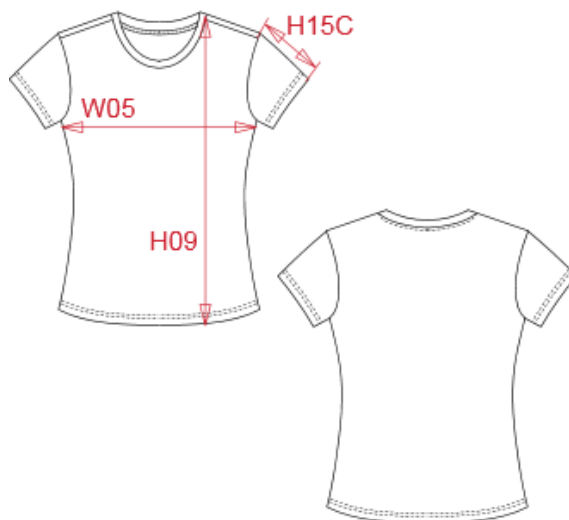

# KARIBAN

REFERENCE : K3013

SIZES : S\_M\_L\_XL\_XXL

**COMPOSITION :**

Main fabric : Combed cotton / Elastane single jersey 97/3 silky touch - 160 For solid colors 97%cotton / 3%elastane

Main fabric : Carded cotton / Viscose / Elastane single jersey 87/9/4 silky touch - 160 For heather colors 87%cotton/9% viscose/4%elastane

**WEIGHT :**

Main fabric : 160 gsm

Main fabric : 160 gsm

**ARTICLE WEIGHT :**

112 gr/pc

DESCRIPTION
<b>Français :</b> T-shirt col rond manches courtes femme
<b>English :</b> Ladies' crew neck short-sleeved t-shirt
<b>Nederlands :</b> Dames-t-shirt ronde hals korte mouwen
<b>Deutsch :</b> Kurzarm-Damen-T-Shirt mit Rundhalsausschnitt
<b>Español :</b> Camiseta con elastán mujer
<b>Italiano :</b> T-shirt donna maniche corte girocollo
<b>Português :</b> T-shirt de senhora decote redondo de manga curta

COLORS	PANTONE SERIGRAPHIE
Black	Black
White	White
Light grey heather	Based on 877C
Navy	433C

MEASUREMENT						
Description	S	M	L	XL	XXL	
<b>W05 (L)</b> 1/2 largeur poitrine à 1.5cm de l'emmanchure / 1/2 chest width at 1.5cm below armhole	44	47	50	53	56	
<b>H09 (L)</b> Hauteur totale devant / Front total height	62	64	66	68	70	
<b>H15C (M)</b> Longueur manche courte / Short sleeve length	13,75	14,50	15,25	16	16,75	

CARE LABEL

PACKING	
Box	50 pcs / box S => L:60cm W:40cm H:19cm GW:6.70kg NW:5.00kg M => L:60cm W:40 cm H:19cm GW:7.20kg NW:5.50kg L => L:60cm W:40 cm H:19cm GW:7.60kg NW:5.90kg XL => L:60cm W:40 cm H:22 cm GW:8.20 kg NW:6.40kg XXL => L:60cm W:40 cm H:22 cm GW:8.80 kg NW:7.00kg