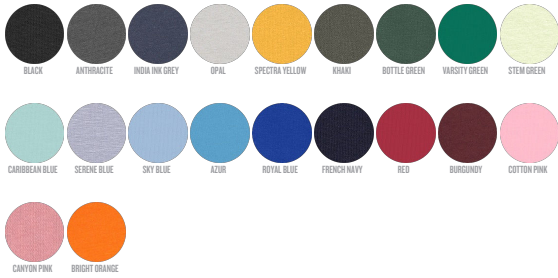

UNISEXE T-SHIRT
STTU758 - ROCKER

Le T-shirt essentiel unisex

Coupe normale

- Manches montées
- Col en côte 1x1
- Bande de propreté intérieur col dans la matière principale
- Coupe tubulaire

Combo options

WHITES

COLORS

ESSENTIAL
HEATHERS

Shell : Jersey simple, 100% coton biologique filé et peigné, Tissu lavé, 150 GSM

Printing Specifications

Convient à toute technique d'impression. Visitez notre site web pour plus d'informations.