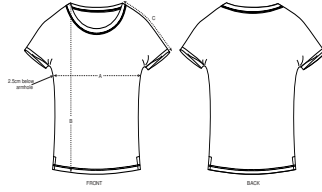

FEMMES T-SHIRT

STTWI12 - STELLA ROUNDER SLUB

Le T-shirt slub femme bas de manche replié

Coupe normale

- Manche empiècement unique
- Surpiqûre double étroite au col
- Bord de manches replié et fixé avec une couture
- Surpiqûre double étroite en bas de corps
- Fentes côté en bas de corps

CANYON PINK

Printing Specifications

Convient à toute technique d'impression. Visitez notre site web pour plus d'informations.

Certifications & memberships

Wash Instructions

Wash similar colours together, do not iron on print, wash and iron inside out. Reshape while damp, lay flat to dry

SIZES		XS	S	M	L	XL
A	Half Chest	45.5	48	51	54	57
B	Body Length	62	64	66	68	69
C	Sleeve Length	19.5	20	21	21.5	22

PACKING

SIZES	XS	S	M	L	XL
PCS/BAG	5	5	5	5	5
PCS/BOX	100	100	100	100	100