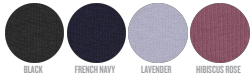

FEMMES ROBE SWEATSHIRT

STDWI43 - STELLA STREETER

COLORS

BLACK

FRENCH NAVY

LAVENDER

HIBISCUS ROSE

ESSENTIAL HEATHERS

MID HEATHER GREY

La robe sweat-shirt à capuche

Coupe normale

- Manches montées
- Capuche doublée dans la matière principale
- Cordon rond, ton sur ton avec embout de finition métal
- Oeillets métal
- Bande de propreté intérieur col en chevron
- 1/2 Lune intérieur col dans la matière principale
- Surpiqûre simple à l'encolure et à la capuche
- Côte 1x1 au bas de manches
- Surpiqûre double aux emmanchures, bas de manches et bas de corps
- Poche kangourou
- Fentes cotés