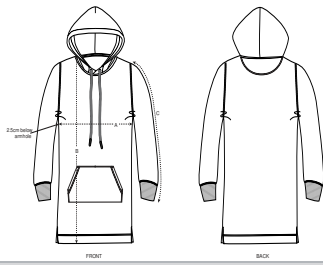

MID HEATHER GREY

La robe sweat-shirt à capuche

Coupe normale

- Manches montées
- Capuche doublée dans la matière principale
- Cordon rond, ton sur ton avec embout de finition métal
- Oeillets métal
- Bande de propreté intérieur col en chevron
- 1/2 Lune intérieur col dans la matière principale
- Surpiqûre simple à l'encolure et à la capuche
- Côte 1x1 au bas de manches
- Surpiqûre double aux emmanchures, bas de manches et bas de corps
- Poche kangourou
- Fentes cotés

Shell : Molleton brossé, 85% coton biologique filé et peigné, 15% polyester recyclé, Tissu lavé, Toucher doux, 300 GSM

Printing Specifications

Convient à toute technique d'impression. Visitez notre site web pour plus d'informations.

Certifications & memberships

Wash Instructions

Wash similar colours together, no ironing on print, wash and iron inside out.

SIZES		XS	S	M	L	XL	XXL
A	Half Chest	49	51.5	54.5	57.5	60.5	63.5
B	Body Length	83.5	85.5	87.5	89.5	90.5	91.5
C	Sleeve Length	59.5	60.5	61.5	62	62.5	62.5

PACKING

SIZES	XS	S	M	L	XL	XXL
PCS/BAG	5	5	5	5	5	5
PCS/BOX	20	20	20	20	20	20