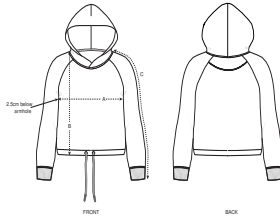

SIZES		XS	S	M	L	XL
A	Half Chest	50.5	53	56	59	62
B	Body Length	55	57	59	61	62
C	Sleeve Length	67.8	69	70.5	71.8	73

PACKING

SIZES	XS	S	M	L	XL
PCS/BAG	5	5	5	5	5
PCS/BOX	20	20	20	20	20