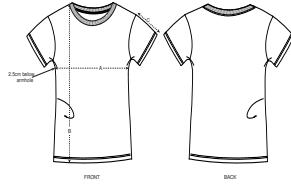

FEMMES T-SHIRT
STT032 - STELLA EXPRESSER

Le T-shirt ajusté iconique femme

Coupe ajustée

- Manches montées
- Col en côte 1x1
- Bande de propreté intérieur col dans la matière principale
- Surpiqûre double étroite en bas de manches et bas de corps

Combo options

WHITES

COLORS

ESSENTIAL HEATHERS

SPECIAL HEATHERS

Shell : Jersey simple, 100% coton biologique filé et peigné, Tissu lavé, 155 GSM

Printing Specifications

Convient à toute technique d'impression. Visitez notre site web pour plus d'informations.

Certifications & memberships

Wash Instructions

Wash similar colours together, no ironing on print, wash and iron inside out.

SIZES		XS	S	M	L	XL	XXL
A	Half Chest	42	44.5	47.5	50.5	53.5	56.5
B	Body Length	62	64	66	68	69	69
C	Sleeve Length	16	16	17	17	18	18

PACKING

SIZES	XS	S	M	L	XL	XXL
PCS/BAG	5	5	5	5	5	5
PCS/BOX	100	100	100	100	100	100