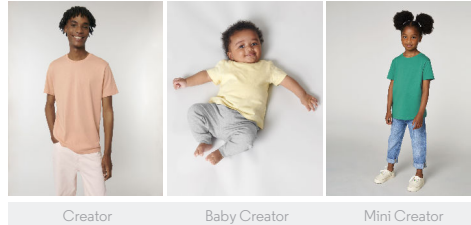

FEMMES T-SHIRT
STT032 - STELLA EXPRESSER

Le T-shirt ajusté iconique femme

Coupe ajustée

- Manches montées
- Col en côte 1x1
- Bande de propreté intérieur col dans la matière principale
- Surpiqûre double étroite en bas de manches et bas de corps

Combo options

WHITES

COLORS

ESSENTIAL HEATHERS

SPECIAL HEATHERS

Shell : Jersey simple, 100% coton biologique filé et peigné, Tissu lavé, 155 GSM

Printing Specifications

Convient à toute technique d'impression. Visitez notre site web pour plus d'informations.