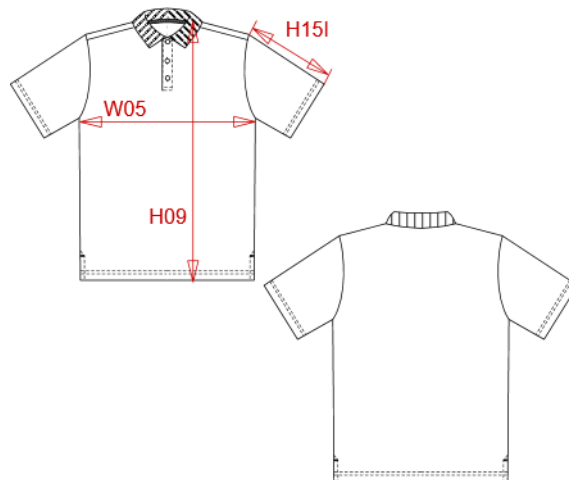

PROACT.®

REFERENCE : PA496

SIZES : S_M_L_XL_XXL_3XL_4XL

COMPOSITION :

Main fabric : Blended birdseye Polyester - 145 Same as you 1st sample 100%polyester

Main fabric : Blended birdseye Polyester - 145 For neckline tape and inner slit 100%polyester

Rib : Polyester rib 1X1 - Rib must be in solid color tone on tone with body 100% polyester

WEIGHT :

Main fabric : 145 gsm

Main fabric : 145 gsm

Rib : 650gsm

ARTICLE WEIGHT :

170 gr/pc

DESCRIPTION
Français : Polo chiné manches courtes adulte
English : Adult short sleeve marl polo shirt
Nederlands : Gevlamde polo korte mouwen volwassene
Deutsch : Meliertes Kurzarm-Polohemd für Erwachsene
Español : Polo jaspeado de manga corta para adultos
Italiano : Polo adulto chiné manica corta
Português : Polo mesclado manga curta de adulto

COLORS	PANTONE SERIGRAPHIE
Steel blue heather	Based on 431C
Fine grey heather	Based on 425C
Burgundy heather	Based on 7639C
Coral heather	Based on 7416C

MEASUREMENT							
Description	S	M	L	XL	XXL	3XL	4XL
H09 (M) Hauteur totale devant / Front total height	70	72	74	76	78	80	82
W05 (M) 1/2 largeur poitrine / 1/2 chest width	50	53	56	59	62	65	68
H15C (M) Longueur manche courte / Short sleeve length	21,25	22	22,75	23,50	24,25	25	25,75

CARE LABEL

PACKING	
Box	50 pcs / box S => L:60cm W:40cm H:22cm GW:9.5kg NW:8.5kg M => L:60cm W:40cm H:22cm GW:9.5kg NW:8.5kg L => L:60cm W:40cm H:22cm GW:9.5kg NW:8.5kg XL => L:60cm W:40cm H:22cm GW:9.5kg NW:8.5kg XXL => L:60cm W:40cm H:22cm GW:10kg NW:9kg 3XL => L:60cm W:40cm H:24cm GW:10kg NW:9kg 4XL => L:60cm W:40cm H:24cm GW:10kg NW:9kg