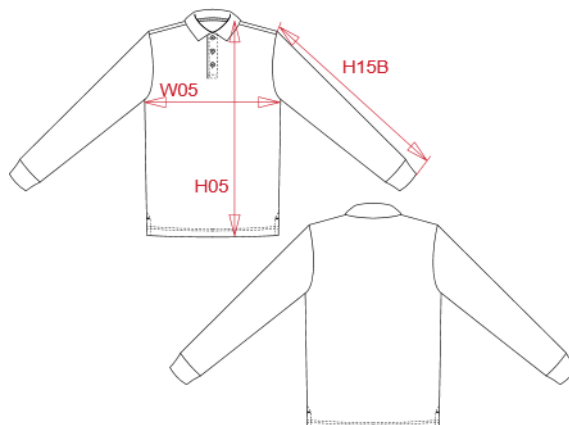

For inner front tab only 100%polyester

**WEIGHT :**

Main fabric : 180 gsm

Main fabric : 180 gsm

**TECHNICAL DETAIL :**

Cool Plus®

**ARTICLE WEIGHT :**

265 gr/pc

COLORS	PANTONE SERIGRAPHIE
Black	Black
White	White
Sporty navy	7546C

MEASUREMENT							
Description	XS	S	M	L	XL	XXL	3XL
<b>H05 (M)</b> Hauteur totale / Total height	68	70	72	74	76	78	80
<b>W05 (M)</b> 1/2 largeur poitrine / 1/2 chest width	47	50	53	56	59	62	65
<b>H15B (M)</b> Longueur manche avec poignet / Sleeve length with cuff	63,25	64,25	65,25	66,25	67,25	68,25	69,25