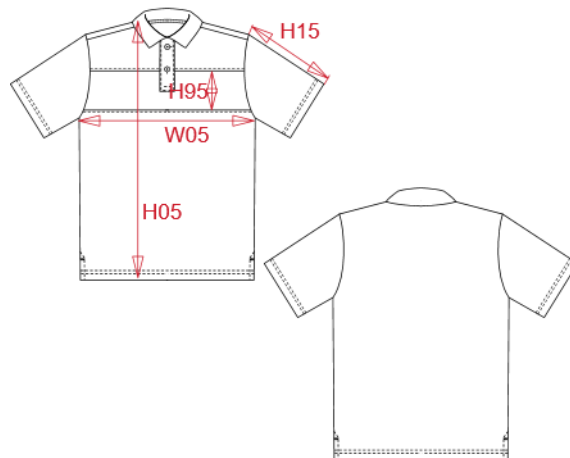

PROACT.®

REFERENCE : PA494

SIZES : 4/6_6/8_8/10_10/12_12/14

COMPOSITION :

Main fabric : Polyester interlock - 155 100%polyester
 Main fabric : Polyester interlock - 155 For contrasted yoke
 100%polyester

WEIGHT :

Main fabric : 155 gsm
 Main fabric : 155 gsm

TECHNICAL DETAIL :

Quick dry fabric

ARTICLE WEIGHT :

95 gr/pc

DESCRIPTION
Français : Polo manches courtes enfant
English : Kids' short sleeve polo shirt
Nederlands : Kinderpolo korte mouwen
Deutsch : Kurzarm-Polohemd für Kinder
Español : Polo de manga corta para niños
Italiano : Polo bambino manica corta
Português : Polo manga curta de criança

COLORS	PANTONE SERIGRAPHIE
White / Black	White / Black
Black / White	Black / White
Sporty navy / White	7546C / White
Sporty royal blue / White	647C / White
Sporty red / White	1805C / White

MEASUREMENT						
Description	4/6	6/8	8/10	10/12	12/14	
H05 (K)* Hauteur totale / Total height	42,50	47,50	52,50	57,50	62,50	
W05 (K)* 1/2 largeur poitrine à 1.5cm de l'emmanchure / 1/2 chest width at 1.5cm below armhole	31	34	37	40	43	
H15C (K)* Longueur manche courte / Short sleeve length	11,75	14,25	16,75	19,25	21,75	
H95 (K)* Hauteur empiècement devant / Front yoke height	9	9	9	9	9	

CARE LABEL

PACKING
Box 30 pcs / box 4/6 => L:60cm W:40cm H:13cm GW:3.40kg NW:2.40kg 6/8 => L:60cm W:40cm H:13cm GW:3.70kg NW:2.70kg 8/10 => L:60cm W:40cm H:13cm GW:4.30kg NW:3.10kg 10/12 => L:60cm W:40cm H:14cm GW:4.90kg NW:3.70kg 12/14 => L:60cm W:40cm H:14cm GW:5.40kg NW:4.10kg