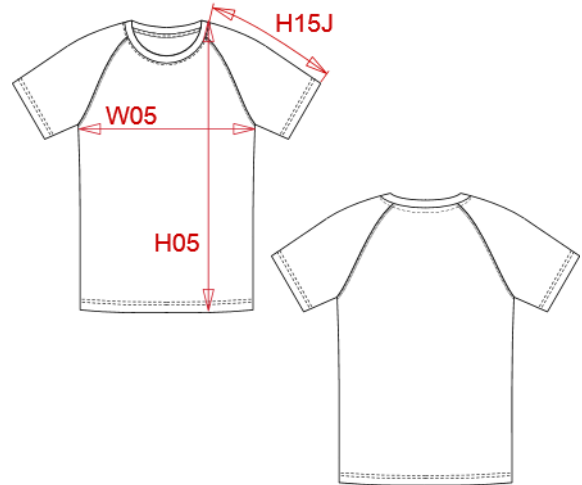

PROACT.®

REFERENCE : PA4010

SIZES : XS_S_M_L_XL_XXL_3XL

COMPOSITION :

Main fabric : Cotton / Polyester / Viscose single jersey 50/38/12
- 130 50%cotton / 38%polyester / 12%viscose

Main fabric : Cotton / Polyester / Viscose single jersey 50/38/12
- 130 For contrasted sleeves and back necktape 50%cotton / 38%polyester / 12%viscose

WEIGHT :

Main fabric : 130 gsm

Main fabric : 130 gsm

ARTICLE WEIGHT :

150 gr/pc

DESCRIPTION
Français : T-shirt bicolore sport manches courtes adulte
English : Adult two-tone sports short sleeve t-shirt
Nederlands : Tweekleurig sport-t-shirt met korte mouwen volwassene
Deutsch : Zweifarbiges Sport-T-Shirt mit kurzen Ärmeln für Erwachsene
Español : Camiseta bicolor de deporte de manga corta para adultos
Italiano : T-shirt adulto sport bicolore manica corta
Português : T-shirt bicolor de desporto de adulto

MEASUREMENT							
Description	XS	S	M	L	XL	XXL	3XL
H05 (M) Hauteur totale / Total height	68	70	72	74	76	78	80
W05 (M) 1/2 largeur poitrine / 1/2 chest width	47	50	53	56	59	62	65
H15J (M) Longueur manche courte raglan / Raglan short sleeve length	32	33,50	35	36,50	38	39,50	41

CARE LABEL

PACKING	
Box	50 pcs / box S => L:60cm W:40cm H:17cm GW:7.40kg NW:5.70kg M => L:60cm W:40cm H:17cm GW:7.70kg NW:6.00kg L => L:60cm W:40cm H:17cm GW:8.50kg NW:6.80kg XL => L:60cm W:40cm H:17cm GW:8.80kg NW:7.10kg XXL => L:60cm W:40cm H:17cm GW:9.30kg NW:7.60kg 3XL => L:60cm W:40cm H:17cm GW:9.70kg NW:8.00kg