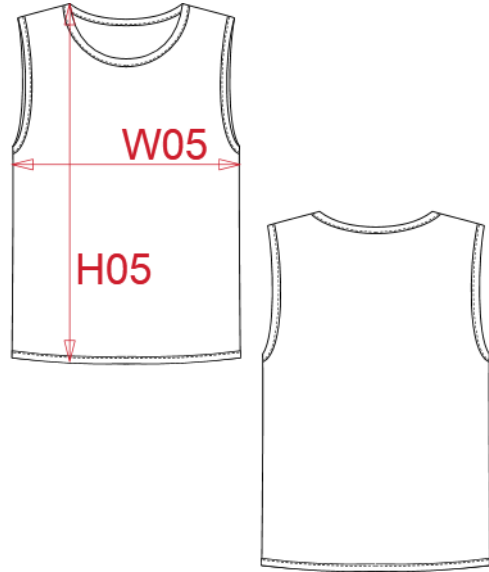

PROACT.®

REFERENCE : PA048

SIZES : 6/10_10/14

COMPOSITION :

Mesh : Polyester mesh - 90 Outer part 100%polyester

Mesh : Polyester mesh - 90 Inner part 100%polyester

WEIGHT :

Mesh : 90 gsm

Mesh : 90 gsm

ARTICLE WEIGHT :

65 gr/pc

DESCRIPTION	
Français : Chasuble réversible multisports enfant	
English : Kids' reversible multisport bib	
Nederlands : Omkeerbaar multisport-hesje kids	
Deutsch : Beidseitig tragbares Multisport-Leibchen für Kinder	
Español : Peto reversible multi-deportes para niños	
Italiano : Canotta bambino multisport double face	
Português : Colete reversível multidesportos de criança	

MEASUREMENT							
Description	6/10	10/14					
H05 (K)* Hauteur totale / Total height	51,25	59,75					
W05 (K)* 1/2 largeur poitrine à 1.5cm de l'emmanchure / 1/2 chest width at 1.5cm below armhole	39	44					

CARE LABEL				

PACKING	
Box	50 pcs / box 6/10 => L:60cm W:40cm H:13cm GW:5.4kg NW:4.00kg 10/14 => L:60cm W:40cm H:13cm GW:6.7kg NW:5.3kg