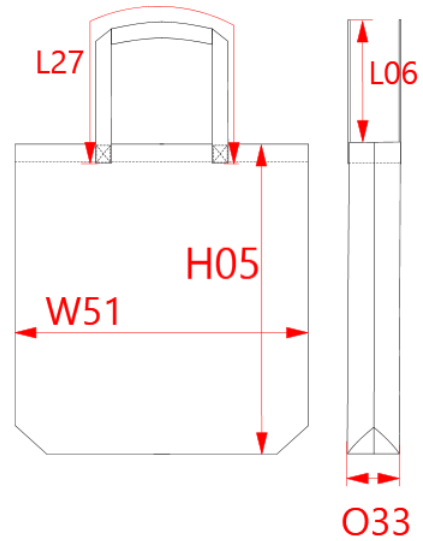

**REFERENCE :** KI0278

**SIZES :** U

**COMPOSITION :**

Main fabric : Cotton canvas - 220 100%cotton

**ARTICLE WEIGHT :**

122 gr/pc

DESCRIPTION								COLORS		PANTONE SERIGRAPHIE	
<b>Français :</b> Sac shopping à soufflet avec poignée contrastée								Natural / Black		7534C / Black	
<b>English :</b> SHOPPER BAG WITH GUSSET AND CONTRAST COLOUR HANDLE								Natural / Cherry red		7534C / 7427C	
<b>Nederlands :</b> Shopper met plooi in contrasterend hengsel								Natural / Dark pink		7534C / 494C	
<b>Deutsch :</b> Shoppingtasche mit Seitenfalte und kontrastfarbenem Griff								Natural / Dusty light green		7534C / 5615C	
<b>Español :</b> Bolsa de compras con fuelle y asa contrastada								Natural / Kelly green		7534C / 7727C	
<b>Italiano :</b> Shopper a soffietto con manico a contrasto								Natural / Magenta		7534C / 205C	
<b>Português :</b> Saco de compras com divisória com alças em contraste								Natural / Navy		7534C / 433C	
MEASUREMENT								Natural / Radiant orchid		7534C / 688C	
Description	U							Natural / Spicy orange		7534C / 1665C	
<b>H05</b> Hauteur totale / Total height	42							Natural / Steel grey		7534C / 446C	
<b>W51</b> Total width	38							Natural / Surf blue		7534C / 7459C	
<b>O33</b> Deep of bottom part	7							Natural / Yellow		7534C / 1235C	
<b>L06</b> Height of stretched top handle	27										
<b>L27</b> Handles length	64										
PACKING											
Box	100 pcs / box U => L:44cm W:40cm H:30cm GW:13.2kg NW:12kg										