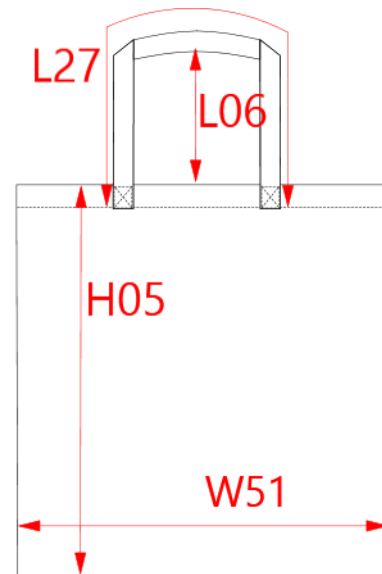

REFERENCE : KI0277

SIZES : U

COMPOSITION :

Main fabric : Cotton canvas - 220 100%cotton

ARTICLE WEIGHT :

108 gr/pc

DESCRIPTION							COLORS		PANTONE SERIGRAPHIE	
Français : Sac shopping plat en toile avec poignée contrastée							Natural / Black		7534C / Black	
English : FLAT CANVAS SHOPPER WITH CONTRAST HANDLE							Natural / Cherry red		7534C / 7427C	
Nederlands : Platte shopper van canvas met contrasterend hengsel							Natural / Dark pink		7534C / 494C	
Deutsch : Flache Shoppingtasche aus Tuch mit kontrastfarbenem Griff							Natural / Dusty light green		7534C / 5615C	
Español : Bolsa de compras en canvas plana y asa contrastada							Natural / Kelly green		7534C / 7727C	
Italiano : Shopper piatto in tela con manico a contrasto							Natural / Magenta		7534C / 205C	
Português : Saco de compras com alças em contraste							Natural / Navy		7534C / 433C	
MEASUREMENT							Natural / Radiant orchid		7534C / 688C	
Description	U						Natural / Spicy orange		7534C / 1665C	
H05 Hauteur totale / Total height	42						Natural / Steel grey		7534C / 446C	
W51 Total width	38						Natural / Surf blue		7534C / 7459C	
L06 Height of stretched top handle	27						Natural / Yellow		7534C / 1235C	
L27 Handles length	64									
PACKING										
Box	100 pcs / box U => L:40cm W:40cm H:30cm GW:10.2kg NW:9kg									