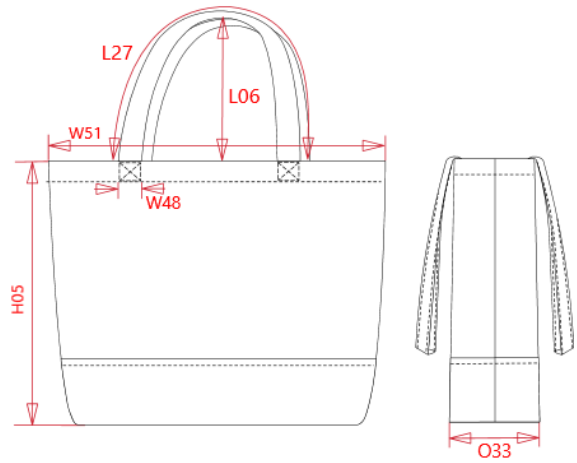

REFERENCE : KI0235

SIZES : U

COMPOSITION :

Main fabric : Laminated cotton canvas - 310 For top part 100% cotton

Main fabric : Laminated Jute - 320 For bottom part 100%jute

ARTICLE WEIGHT :

300 gr/pc

DESCRIPTION		COLORS	PANTONE SERIGRAPHIE
Français : Sac shopping en toiles de coton & jute English : CANVAS AND JUTE HOLD-ALL SHOPPER BAG Nederlands : Shopper van jute- & katoencanvas Deutsch : Baumwolltuch-Jute-Shoppingtasche Español : Bolsa de compras de yute & algodón canvas Italiano : Shopper in tela di cotone e iuta Português : Saco de compras em malha de algodão e juta		Cumin yellow / Natural	7510C / 7504C
		Dusty light green / Natural	5615C / 7504C
		Natural / Natural	7534C / 7504C
		Patriot blue / Natural	5265C / 7504C

MEASUREMENT							
Description	U						
H05 Hauteur totale / Total height	40						
W51 Total width	52						
O33 Deep of bottom part	15						
L06 Height of stretched top handle	25						
L27 Handles length	27						
W48 Shoulder straps width	4						

PACKING	
Box	40 pcs / box U => L:56cm W:44cm H:35cm GW:13.7kg NW:12kg