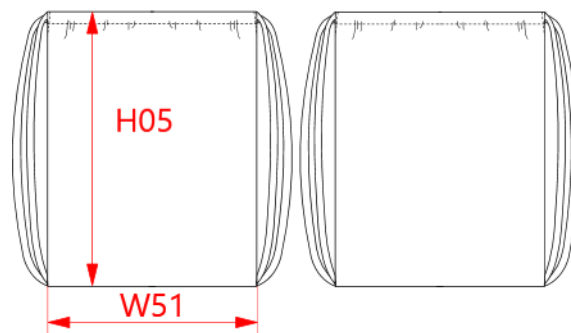

REFERENCE : KI0154

SIZES : U

COMPOSITION :

Main fabric : Cotton canvas - 310 Pls refer you to "TEC/QUA-001" and "COL/QUA-002" manuals for test and color requirements 100%cotton

ARTICLE WEIGHT :

152 gr/pc

DESCRIPTION								COLORS		PANTONE SERIGRAPHIE	
Français : Sac à dos avec cordon épais								Black		Black	
English : DRAWSTRING BAG WITH THICK STRAPS								Cherry red		7427C	
Nederlands : Rugzak met dikke koordjes								Natural		7534C	
Deutsch : Rucksack mit dicker Kordel								Patriot blue		5265C	
Español : Mochila con correas gruesas								Shale grey		411C	
Italiano : Sacca zaino con cordini spessi								Surf blue		7459C	
Português : Mochila com cordão reforçado											
MEASUREMENT											
Description		U									
H05 Hauteur totale / Total height		45									
W51 Total width		35									
PACKING											
Box	80 pcs / box										
	U => L:48cm W:40cm H:35cm GW:13.4kg NW:12kg										