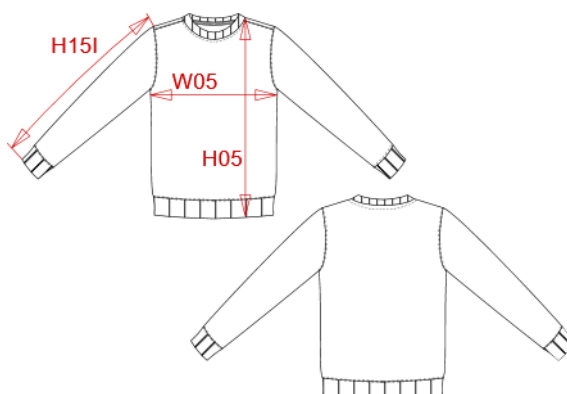

# KARIBAN

**REFERENCE :** K488

**SIZES :** XS\_S\_M\_L\_XL\_XXL\_3XL\_4XL

**COMPOSITION :**

Main fabric : Brushed Cotton / Polyester fleece 80/20 - 300 Low shrinkage fleece 80%cotton / 20%polyester

**WEIGHT :**

Main fabric : 300 gsm

**TECHNICAL DETAIL :**

LSF

**ARTICLE WEIGHT :**

445 gr/pc

DESCRIPTION	
<b>Français :</b>	Sweat-shirt col rond
<b>English :</b>	Crew neck sweatshirt
<b>Nederlands :</b>	Sweater ronde hals
<b>Deutsch :</b>	Sweatshirt mit Rundhalsausschnitt
<b>Español :</b>	Sudadera con cuello redondo
<b>Italiano :</b>	Felpa girocollo
<b>Português :</b>	Sweatshirt com decote redondo

COLORS	PANTONE SERIGRAPHIE
Black	Black
Navy	433C
Red	200C
Light royal blue	653C
Oxford grey	Based on Cool gray 7C
White	White
Dark grey	447C
Orange	1585C
Forest green	5605C
Wine	504C

MEASUREMENT									
Description	XS	S	M	L	XL	XXL	3XL	4XL	
<b>H05 (M)</b> Hauteur totale / Total height	68	70	72	74	76	78	80	82	
<b>W05 (M)</b> 1/2 largeur poitrine à 1.5cm de l'emmanchure / 1/2 chest width at 1.5cm below armhole	49	52	55	58	61	64	67	70	
<b>H15l (M)</b> Longueur manche avec bord côte / Sleeve length with rib	65,70	66,40	67,10	67,80	68,50	69,20	70,30	71,30	

CARE LABEL				

PACKING	
Box	16 pcs / box XS => L:60cm W:40cm H:20cm GW:7.6kg NW:6.3kg S => L:60cm W:40cm H:20cm GW:7.9kg NW:6.6kg M => L:60cm W:40cm H:20cm GW:8.3kg NW:7kg L => L:60cm W:40cm H:24cm GW:8.8kg NW:7.5kg XL => L:60cm W:40cm H:24cm GW:9.3kg NW:8.0kg XXL => L:60cm W:40cm H:24cm GW:9.7kg NW:8.3kg 3XL => L:60cm W:40cm H:26cm GW:10.5kg NW:9.1kg 4XL => L:60cm W:40cm H:26cm GW:10.7kg NW:9.3kg