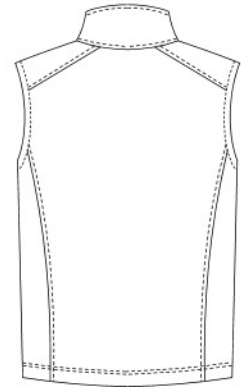

KARIBAN

REFERENCE : K423

SIZES : XS_S_M_L_XL_XXL_3XL_4XL

COMPOSITION :

Fabric 1 : 2 layers Softshell (Plain weave/Micropolar fleece)
Polyester / Elastane 95/5 - 300 .

WEIGHT :

Fabric 1 : 300 gsm

ARTICLE WEIGHT :

410 gr/pc

DESCRIPTION	
Français :	Bodywarmer softshell 2 couches
English :	2-layer softshell bodywarmer
Nederlands :	2-laagse softshell-bodywarmer
Deutsch :	Zweilagiger Softshell-Bodywarmer
Español :	Softshell 2 capas Chaleco
Italiano :	Gilet softshell a 2 strati
Português :	Colete Softshell 2 camadas

COLORS	PANTONE SERIGRAPHIE
Black	Black
Navy	433C
Titanium	7540C

MEASUREMENT									
Description	XS	S	M	L	XL	XXL	3XL	4XL	
H09 (M) Hauteur totale devant / Front total height	70	72	74	76	78	80	82	84	
W05 (M) 1/2 largeur poitrine à 1.5cm de l'emmanchure / 1/2 chest width at 1.5cm below armhole	49	52	55	58	61	64	67	70	