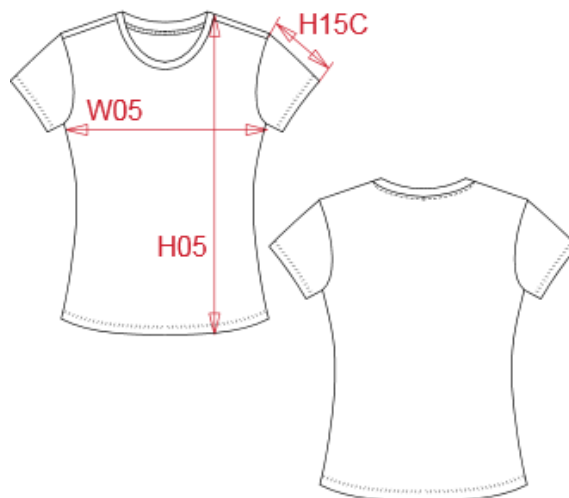

KARIBAN

REFERENCE : K3001

SIZES : XS_S_M_L_XL_XXL

COMPOSITION :

Main fabric : Supima cotton jersey 100 - 160 For body and neckline tape 100%cotton

Rib 1X1 : Supima cotton rib 100 - 1X1 For neckline 100%cotton

WEIGHT :

Main fabric : 160 gsm

Rib 1X1 : 200 gsm

ARTICLE WEIGHT :

105 gr/pc

DESCRIPTION
Français : T-shirt Supima® col rond manches courtes femme
English : Ladies' Supima® crew neck short sleeve t-shirt
Nederlands : Dames-t-shirt Supima® ronde hals korte mouwen
Deutsch : Damen-T-Shirt Supima® mit kurzen Ärmeln und Rundhalsausschnitt
Español : CAMISETA SUPIMA® CUELLO REDONDO MANGA CORTA PARA MUJERES
Italiano : T-shirt donna Supima® girocollo manica corta
Português : T-shirt Supima® de senhora com decote redondo de manga curta

COLORS	PANTONE SERIGRAPHIE
White	White
Black	Black
Navy	433C
Grey heather	Based on 417C

MEASUREMENT							
Description	XS	S	M	L	XL	XXL	
H05 (L) Hauteur totale / Total height	59,50	61,50	63,50	65,50	67,50	69,50	
W05 (L) 1/2 largeur poitrine à 1.5cm de l'emmanchure / 1/2 chest width at 1.5cm below armhole	43	46	49	52	55	58	
H15C (M) Longueur manche courte / Short sleeve length	14,25	15	15,75	16,50	17,25	18	

CARE LABEL				

PACKING	
Box	50 pcs / box XS => L:60cm W:40cm H:15cm GW:6.80kg NW:5.10kg S => L:60cm W:40cm H:15cm GW:7.30kg NW:5.60kg M => L:60cm W:40cm H:15cm GW:7.70kg NW:6.00kg L => L:60cm W:40cm H:15cm GW:8.20kg NW:6.50kg XL => L:60cm W:40cm H:15cm GW:8.80kg NW:7.10kg XXL => L:60cm W:40cm H:15cm GW:9.20kg NW:7.50kg