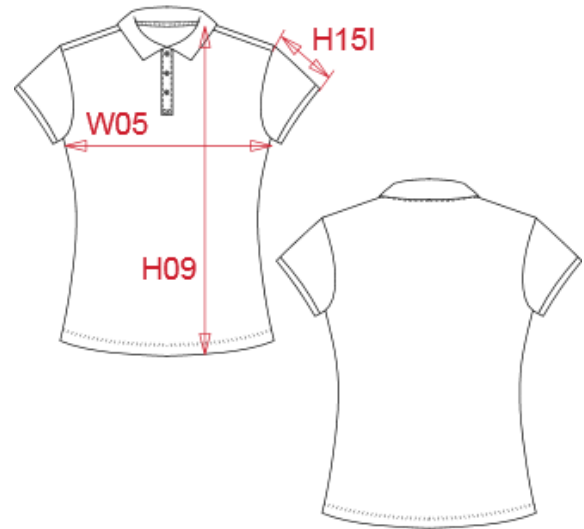

# KARIBAN

**REFERENCE :** K2001

**SIZES :** XS\_S\_M\_L\_XL\_XXL

**COMPOSITION :**

Main fabric : Supima pique cotton 100 - 220 100%cotton

Rib 1X1 : Supima cotton/elastane flat rib 99/1 - 1X1 For collar and sleeves 99%cotton 1%elastane

**WEIGHT :**

Main fabric : 220 gsm

Rib 1X1 : 700 gsm

**ARTICLE WEIGHT :**

160 gr/pc

DESCRIPTION
<b>Français :</b> Polo Supima® manches courtes femme
<b>English :</b> Ladies' Supima® short sleeve polo shirt
<b>Nederlands :</b> Damespolo Supima® korte mouwen
<b>Deutsch :</b> Damen-Kurzarm-Polohemd Supima®
<b>Español :</b> POLO SUPIMA® MANGA CORTA PARA MUJER
<b>Italiano :</b> Polo donna Supima® manica corta
<b>Português :</b> Polo Supima® de senhora de manga curta

COLORS	PANTONE SERIGRAPHIE
White	White
Black	Black
Navy	433C
Grey heather	Based on 417C

MEASUREMENT							
Description	XS	S	M	L	XL	XXL	
<b>H09 (M)</b> Hauteur totale devant / Front total height	60	62	64	66	68	70	
<b>W05 (L)</b> 1/2 largeur poitrine à 1.5cm de l'emmanchure / 1/2 chest width at 1.5cm below armhole	43	46	49	52	55	58	
<b>H15I (M)</b> Longueur manche avec bord côte / Sleeve length with rib	12,25	13	13,75	14,50	15,25	16	

CARE LABEL

PACKING	
Box	30 pcs / box XS => L:60cm W:40cm H:15cm GW:6.50kg NW:4.80kg S => L:60cm W:40cm H:15cm GW:6.90kg NW:5.20kg M => L:60cm W:40cm H:15cm GW:7.40kg NW:5.70kg L => L:60cm W:40cm H:15cm GW:7.70kg NW:6.00kg XL => L:60cm W:40cm H:15cm GW:8.30 kg NW:6.60kg XXL => L:60cm W:40cm H:15cm GW:8.70kg NW:7.00kg