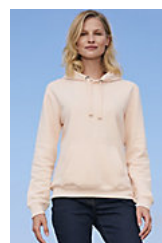

Un produit engagé

Produits apparentés

SOL'S SPENCER WOMEN
03103