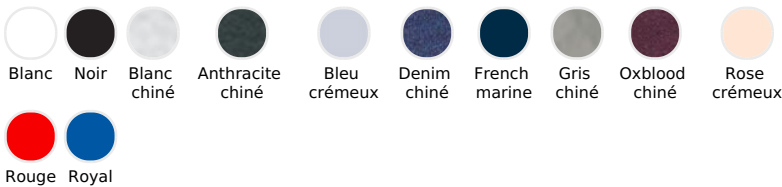

Poche kangourou  
Coupé cousu  
Capuche doublée avec cordon de serrage  
Poignets et bas en bord côte 2x2  
Demi-lune à l'intérieur du col  
Bande de propreté intérieur col

### Composition

80% coton Ringspun - 20% polyester  
Intérieur gratté  
Extérieur 100% coton

### Couleurs disponibles