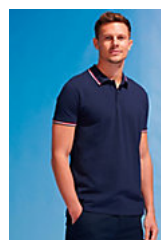

Col et bas de manche en bord côte 1x1
Bande de propreté tissée à l'intérieur du col

Manches courtes

Patte de boutonnage 3 boutons

Coupé cousu

Rayures contrastées au col, bas de manches, intérieur de fente côté et intérieur de col

Entretien

Composition

100% coton

Couleurs disponibles

Blanc

French marine

Royal

Un produit engagé

Produits apparentés

SOL'S PRESTIGE MEN
02949

Tailles disponibles

Tailles	S	M	L	XL	XXL
A/B	63/43	65/45	67/47	68/49	69/51

Emballage

Taille du carton : 52 x 32 x 25 cm

Poids par carton : 8.00 kg

50