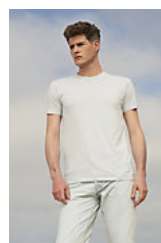

Col rond bord côte
Bande de propreté au col
Coupe ajustée
Coupé cousu

Entretien

Composition

100% coton peigné Ringspun
Apprêt naturel pour une qualité plus douce
et lisse

Couleurs disponibles

Un produit engagé

Produits apparentés

SOL'S MARTIN MEN
02855

Tailles disponibles

Tailles	XS	S	M	L	XL	XXL
A/B	62/38	64/41	66/44	68/47	70/50	72/53

Emballage

Taille du carton : 52 x 36 x 20 cm

Poids par carton : 6.00 kg