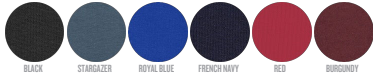

COLORS

ESSENTIAL

HEATHERS