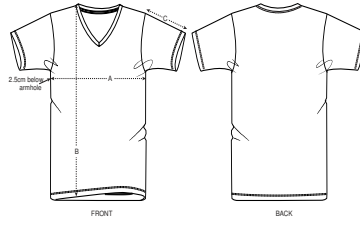

HOMMES T-SHIRT
STTM562- STANLEY PRESENTER

Le T-shirt col V homme

Coupe normale

- Manches montées
- Col dans la matière principale
- Bande de propreté intérieur col dans la matière principale
- Surpiqûre double étroite en bas de manche et bas de corps

DARK HEATHER GREY HEATHER GREY CREAM HEATHER GREY

SPECIAL

HEATHERS

BLACK HEATHER BLUE

Shell : Jersey simple, 100% coton biologique filé et peigné, Tissu lavé, 155 GSM

Printing Specifications

Convient à toute technique d'impression. Visitez notre site web pour plus d'informations.

Certifications & memberships

Wash Instructions

Laver avec des couleurs similaires, ne pas repasser sur l'imprimé, laver et repasser sur l'envers.

SIZES		S	M	L	XL	XXL
A	Half Chest	49.5	52.5	55.5	58.5	61.5
B	Body Length	70	72	74	76	78
C	Sleeve Length	20	20	21	21	22

PACKING

SIZES	S	M	L	XL	XXL
PCS/BAG	5	5	5	5	5
PCS/BOX	100	100	100	100	100