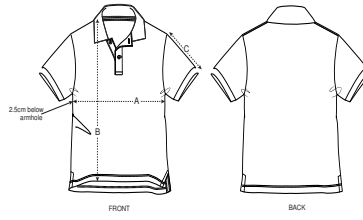

Coupe normale

- Manches montées
- Bord côte au col et au bas de manches
- Bande de propreté intérieur col en jersey
- Patte de boutonnage avec 2 boutons coloris ton/ton
- Fentes côtés avec finition intérieure en jersey
- Surpiqûre simple sur les coutures épaule
- Surpiqûre double étroite en bas de corps
- Longueur devant plus courte que longueur dos

Combo options

Shell : Piqué , 100% coton biologique filé et peigné , Tissu lavé , 220 GSM

Printing Specifications

Convient à toute technique d'impression. Visitez notre site web pour plus d'informations.

Certifications & memberships

Wash Instructions

Laver avec des couleurs similaires, ne pas repasser sur l'imprimé, laver et repasser sur l'envers.

SIZES	3-4	5-6/110-116CM	7-8/122-128CM	9-11/134-146CM	12-14
A Half Chest	33	35	37	40.5	43.5
B Body Length	42	46	50	56	61
C Sleeve Length	12	13	14	17	19