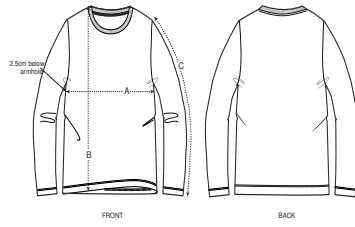

HOMMES T-SHIRT
STTM560- STANLEY SHUFFLER

Le T-shirt manches longues iconique homme

Coupe normale

- Manches montées
- Col en côte 1x1
- Bande de propreté intérieur col dans la matière principale
- Surpiqûre double large en bas de manche et bas de corps

Combo options

WHITES

COLORS

ESSENTIAL

HEATHERS

Shell : Jersey simple, 100% coton biologique filé et peigné, Tissu lavé, 180 GSM

Printing Specifications

Convient à toute technique d'impression. Visitez notre site web pour plus d'informations.

Certifications & memberships

Wash Instructions

Laver avec des couleurs similaires, ne pas repasser sur l'imprimé, laver et repasser sur l'envers.

SIZES		S	M	L	XL	XXL	3XL
A	Half Chest	49	52	55	58	61	64
B	Body Length	70	72	74	76	78	80
C	Sleeve Length	64	65	66	67	68	69