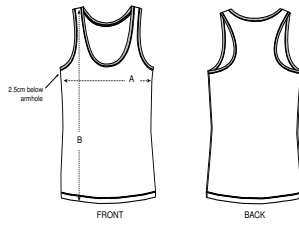

#### Wash Instructions

Laver avec des couleurs similaires, ne pas repasser sur l'imprimé, laver et repasser sur l'envers.

SIZES		XS	S	M	L	XL	XXL
A	Half Chest	37.5	40	43	46	49	52
B	Body Length	63	65	67	69	70	70