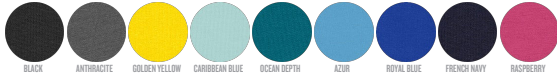

FEMMES DÉBARDEUR

STTWO13 - STELLA DREAMER

Le débardeur cintré pour femme

Coupe ajustée

- Sans manches
- Biais en côte 1x1 au col et aux emmanchures, surpiqûre double étroite
- Bande de propreté intérieur col dans la matière principale
- Surpiqûre double étroite en bas de corps

Combo options

WHITES

COLORS

ESSENTIAL HEATHERS

SPECIAL

HEATHERS

Shell : Jersey simple, 100% coton biologique filé et peigné, Tissu lavé, 120 GSM

Printing Specifications

Convient à toute technique d'impression. Visitez notre site web pour plus d'informations.

Certifications & memberships

Wash Instructions

Laver avec des couleurs similaires, ne pas repasser sur l'imprimé, laver et repasser sur l'envers.