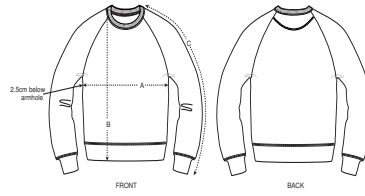

SIZES		XXS	XS	S	M	L	XL	XXL	3XL
A	Half Chest	46.5	49	50.5	53	56	59	62	65
B	Body Length	61	63	68	72	74	76	78	80
C	Sleeve Length	70.5	71	76.5	80.5	82	83.5	85	85

PACKING

SIZES		XXS	XS	S	M	L	XL	XXL	3XL
	PCS/BAG	5	5	5	5	5	5	5	5
	PCS/BOX	10	20	20	20	20	20	20	20