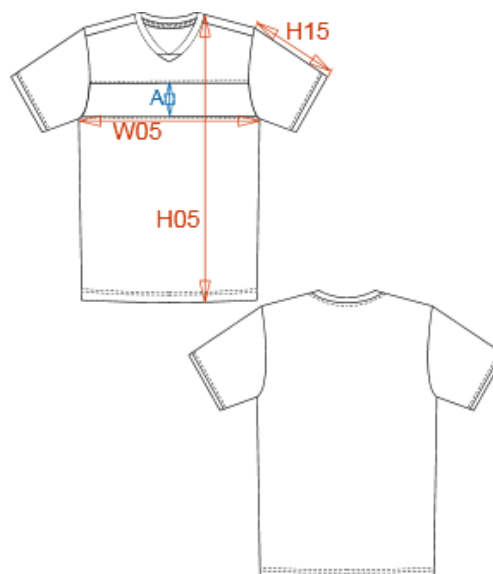

# PROACT.®

REFERENCE : PA4001

SIZES : 4/6\_8/10\_10/12\_12/14

**COMPOSITION :**

Fabric : Polyester Plain Interlock - 135 For body,sleeves and neck triangle. 100%polyester

Fabric : Polyester Plain Interlock - 135 For contrasted yoke front, bottom sleeves & collar band. 100%polyester

**WEIGHT :**

Fabric : 135 gsm

Fabric : 135 gsm

**TECHNICAL DETAIL :**

Quick dry finish

**ARTICLE WEIGHT :**

82 gr/pc

DESCRIPTION	
<b>Français :</b>	Maillot manches courtes enfant
<b>English :</b>	Kids' short sleeve jersey
<b>Nederlands :</b>	Sportshirt korte mouwen kids
<b>Deutsch :</b>	Kurzarm-Trikot für Kinder
<b>Español :</b>	Camiseta jersey de niño
<b>Italiano :</b>	Maglietta bambino maniche corte
<b>Português :</b>	T-shirt de manga curta de criança

MEASUREMENT						
Description	4/6	6/8	8/10	10/12	12/14	
<b>H05 (K)*</b> Hauteur totale / Total height	43,50	49,25	55	60	65	
<b>W05 (K)*</b> 1/2 largeur poitrine / 1/2 chest width	32	34,50	37	40,50	44	
<b>H15C (K)*</b> Longueur manche courte / Short sleeve length	11	13,50	16	18,75	21,50	
<b>A</b> Hauteur découpe / Yoke height	9	9	9	9	9	

CARE LABEL				

PACKING	
Box	50 pcs / box 4/6 => L:60cm W:40cm H:14cm GW:4.55kg NW:3.15kg 6/8 => L:60cm W:40cm H:14cm GW:5.00kg NW:3.60kg 8/10 => L:60cm W:40cm H:14cm GW:5.70kg NW:4.30kg 10/12 => L:60cm W:40cm H:14cm GW:6.40kg NW:5.00kg 12/14 => L:60cm W:40cm H:14cm GW:7.10kg NW:5.70kg