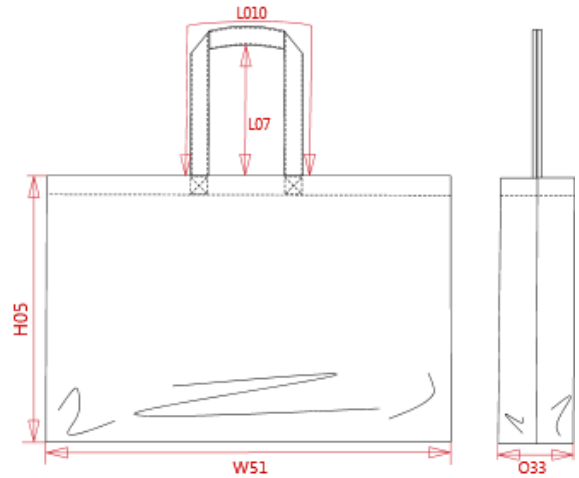

REFERENCE : KI0231

SIZES : U

COMPOSITION :

Main fabric : Jute / Cotton canvas 70/30 - 300 70%jute / 30% cotton

Fabric 1 : Cotton woven - 130 For inside bag and inside pocket sack 100%cotton

ARTICLE WEIGHT :

330 gr/pc

DESCRIPTION		COLORS	PANTONE SERIGRAPHIE
Français : Grand sac en juco avec doublure intérieure English : Large lined juco bag Nederlands : Grote tas van jute/katoen met binnenvoering Deutsch : Große Juco-Tasche mit Innenfutter Español : Bolsa grande de juco con forro interior Italiano : Borsone in juco con fodera interna Português : Grande saco em juco com forro interior		Washed crimson red	7621C
		Washed midnight blue	533C
		Washed natural	480C
MEASUREMENT			
Description	U		
H05 Hauteur totale / Total height	42		
W51 Total width	54		
O33 Deep of bottom part	17		
L07 Light of shoulder belts	27		
L010 Longueur bande épaule / Total lenght of handle	65		
PACKING			
Box	40 pcs / box U => L:56cm W:40cm H:32cm GW:15.02kg NW:13.60kg		