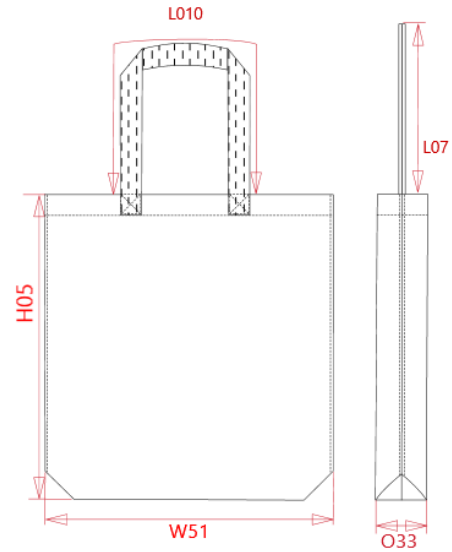

REFERENCE : KI0229

SIZES : U

COMPOSITION :

Main fabric : Jute / Cotton canvas 70/30 - 300 70%jute / 30% cotton

ARTICLE WEIGHT :

175 gr/pc

DESCRIPTION								COLORS		PANTONE SERIGRAPHIE	
Français : Sac shopping en juco								Black	Black		
English : Juco shopper bag								Crimson red	7621C		
Nederlands : Shopper van jute/katoen								Dark grey	447C		
Deutsch : Shoppingtasche aus Juco								Dusty blue	431C		
Español : Bolsa de compras de juco								Dusty Pink	486C		
Italiano : Shopper in juco								Fuchsia	7425C		
Português : Saco de compras em juco								Lime Green	383C		
								Midnight Blue	7547C		
								Natural	7534C		
								Turquoise	320C		
								Vanilla white	Warm gray 1C		
MEASUREMENT											
Description	U										
H05 Hauteur totale / Total height	42										
W51 Total width	38										
O33 Deep of bottom part	7										
L07 Light of shoulder belts	22										
L010 Longueur bande épaule / Total lenght of handle	63										
PACKING											
Box	100 pcs / box U => L:40cm W:44cm H:40cm GW:14.90kg NW:13.50kg										