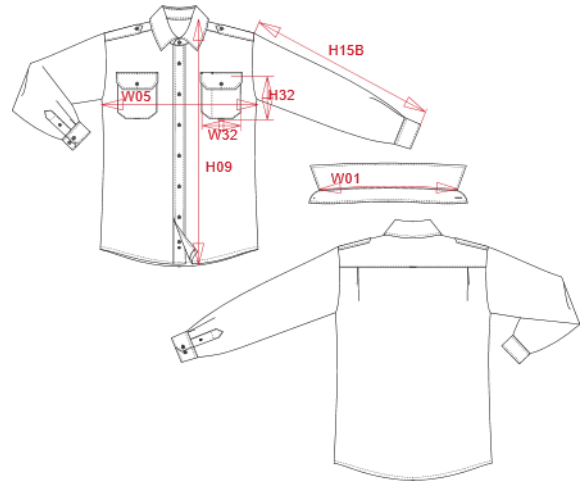

KARIBAN

REFERENCE : K505

SIZES : S_M_L_XL_XXL_3XL_4XL

COMPOSITION :

Main fabric : Polyester / Cotton poplin 65/35 - 115 65% polyester / 35%cotton

WEIGHT :

Main fabric : 115 gsm

ARTICLE WEIGHT :

244 gr/pc

DESCRIPTION
Français : Chemise pilote manches longues homme
English : Men's long sleeve pilot shirt
Nederlands : Herenpilootoverhemd lange mouwen
Deutsch : Langarm-Pilotenhemd für Herren
Español : Camisa piloto de manga larga de hombre
Italiano : Camicia pilota uomo maniche lunghe
Português : Camisa piloto de homem de manga comprida

COLORS	PANTONE SERIGRAPHIE
White	White
Sky blue	278C

MEASUREMENT							
Description	S	M	L	XL	XXL	3XL	4XL
W01 (M) Longueur encolure / Neckline length	40,50	41,75	43	44,25	45,50	46,75	48
H09 (M) Hauteur totale devant / Front total height	73,50	75,50	77,50	79,50	81,50	83,50	85,50
W05 (M) 1/2 largeur poitrine / 1/2 chest width	51	54	57	60	63	66	69
H15B (M) Longueur manche avec poignet / Sleeve length with cuff	64	65	66	67	68	69	70
H32 (M) Hauteur poche devant / Front pocket height	13	13	14	14	15	15	15
W32 (M) Largeur poche devant / Front pocket width	12	12	13	13	14	14	14

CARE LABEL

PACKING
Box 12 pcs / box S => L:54cm W:38cm H:20cm GW:4.45kg NW:3.35kg M => L:54cm W:38cm H:20cm GW:4.62kg NW:3.52kg L => L:54cm W:38cm H:20cm GW:4.77kg NW:3.67kg XL => L:54cm W:38cm H:20cm GW:4.9kg NW:3.8kg XXL => L:54cm W:38cm H:20cm GW:5.05kg NW:3.95kg 3XL => L:54cm W:38cm H:20cm GW:5.25kg NW:4.15kg 4XL => L:54cm W:38cm H:20cm GW:5.35kg NW:4.25kg