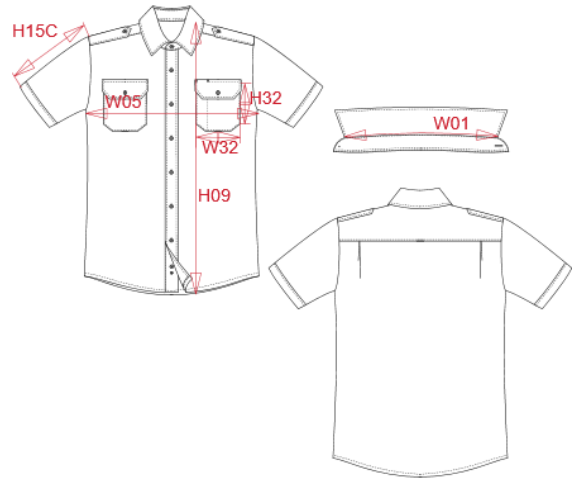

KARIBAN

REFERENCE : K503

SIZES : S_M_L_XL_XXL_3XL_4XL

COMPOSITION :

Main fabric : Polyester / Cotton poplin 65/35 - 115 65% polyester / 35%cotton

WEIGHT :

Main fabric : 115 gsm

ARTICLE WEIGHT :

194 gr/pc

DESCRIPTION
Français : Chemise pilote manches courtes homme
English : Men's short sleeve pilot shirt
Nederlands : Herenpilootoverhemd korte mouwen
Deutsch : Kurzarm-Pilotenhemd für Herren
Español : Camisa piloto manga corta de hombre
Italiano : Camicia pilota uomo maniche corte
Português : Camisa piloto de homem de manga curta

COLORS	PANTONE SERIGRAPHIE
White	White
Sky blue	278C

MEASUREMENT							
Description	S	M	L	XL	XXL	3XL	4XL
W01 (M) Longueur encolure / Neckline length	40,50	41,75	43	44,25	45,50	46,75	48
H09 (M) Hauteur totale devant / Front total height	73,50	75,50	77,50	79,50	81,50	83,50	85,50
W05 (M) 1/2 largeur poitrine / 1/2 chest width	51	54	57	60	63	66	69
H15C (M) Longueur manche courte / Short sleeve length	23,50	24,25	25	25,75	26,50	27,25	28
H32 (M) Hauteur poche devant / Front pocket height	13	13	14	14	15	15	15
W32 (M) Largeur poche devant / Front pocket width	12	12	13	13	14	14	14

CARE LABEL

PACKING	
Box	12 pcs / box S => L:54cm W:38cm H:20cm GW:3.96kg NW:2.86kg M => L:54cm W:38cm H:20cm GW:4.15kg NW:3.05kg L => L:54cm W:38cm H:20cm GW:4.22kg NW:3.12kg XL => L:54cm W:38cm H:20cm GW:4.4kg NW:3.3kg XXL => L:54cm W:38cm H:20cm GW:4.5kg NW:3.4kg 3XL => L:54cm W:38cm H:20cm GW:4.6kg NW:3.5kg 4XL => L:54cm W:38cm H:20cm GW:4.73kg NW:3.63kg