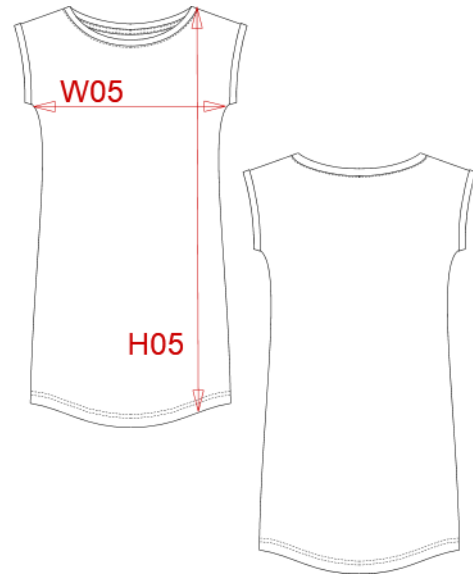

KARIBAN

REFERENCE : K388

SIZES : S/M_L/XL

COMPOSITION :

Main fabric : Combed cotton single jersey - 150 For solid colors
100% cotton

Main fabric : Combed cotton / Viscose single jersey 90/10 - 150
For heather colors 90%cotton / 10%viscose

WEIGHT :

Main fabric : 150 gsm

Main fabric : 150 gsm

ARTICLE WEIGHT :

156 gr/pc

DESCRIPTION
Français : T-shirt long femme
English : Ladies' long T-shirt
Nederlands : Lang dames-t-shirt
Deutsch : Langes T-Shirt für Damen
Español : Camiseta larga de mujer
Italiano : T-shirt lunga donna
Português : T-shirt de senhora comprida

COLORS	PANTONE SERIGRAPHIE
Light grey heather	Based on 877C
Off White	7527C
Pale pink	692C
Navy	433C
Black	Black

MEASUREMENT						
Description	S/M	L/XL				
H05 (L) Hauteur totale / Total height	85,50	89,50				
W05 (L) 1/2 largeur poitrine / 1/2 chest width	52	58				

CARE LABEL				

PACKING	
Box	40 pcs / box S/M => L:60cm W:40cm H:25cm GW:7.50kg NW:6.50kg L/XL => L:60cm W:40cm H:25cm GW:8.30kg NW:7.30kg