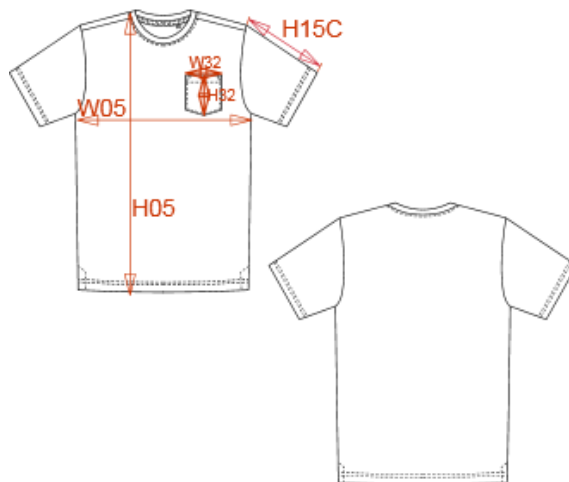

KARIBAN

REFERENCE : K375

SIZES : S_M_L_XL_XXL_3XL

COMPOSITION :

Fabric 1 : Organic cotton single jersey - 155 OCS certified
100% organic cotton

Fabric 1 : Organic cotton / viscose single jersey 70/30 - 155
OCS blended certified

For heather colors 70% organic cotton / 30% viscose

Fabric 1 : Organic cotton / viscose single jersey 70/30 - 155
OCS blended certified

For contrasted chest pocket

Fabric 1 : Organic cotton single jersey - 155 OCS certified

For contrasted chest pocket 100% organic cotton

WEIGHT :

Fabric 1 : 155 gsm

Fabric 1 : 155 gsm

Fabric 1 : 155 gsm

Fabric 1 : 155 gsm

TECHNICAL DETAIL :

OCS certified

ARTICLE WEIGHT :

153 gr/pc

DESCRIPTION
Français : T-shirt coton bio avec poche
English : Organic cotton T-shirt with pocket
Nederlands : T-shirt BIO-katoen met borstzakje
Deutsch : T-Shirt aus Bio-Baumwolle mit Brusttasche
Español : Camiseta de algodón orgánico con bolsillo
Italiano : T-shirt cotone bio con tasca
Português : T-shirt em algodão biológico com bolso

COLORS	PANTONE SERIGRAPHIE
Navy / Grey heather	433C / Based on 417C
Black / Grey heather	Black / Base on 417C
Cream / Grey heather	482C / Based on 417C
Grey heather / Black	Based on 417C / Black

MEASUREMENT						
Description	S	M	L	XL	XXL	3XL
H05 (M) Hauteur totale / Total height	69	71	73	75	77	79
W05 (M) 1/2 largeur poitrine / 1/2 chest width	50	53	56	59	62	65
H15C (M) Longueur manche courte / Short sleeve length	21,50	22,30	23	23,80	24,50	25,30
H32 (M) Hauteur poche devant / Front pocket height	11	11	11,50	12	13	13
W32 (M) Largeur poche devant / Front pocket width	9,50	9,50	10	10,50	11,50	11,50

CARE LABEL

PACKING	
Box	50 pcs / box S => L:50cm W:36cm H:20cm GW:4.5kg NW:3.1kg M => L:50cm W:36cm H:20cm GW:4.6kg NW:3.2kg L => L:55cm W:38cm H:20cm GW:4.7kg NW:3.3kg XL => L:55cm W:38cm H:20cm GW:4.8kg NW:3.4kg XXL => L:60cm W:40cm H:20cm GW:4.9kg NW:3.5kg 3XL => L:60cm W:40cm H:20cm GW:10.8kg NW:9.3kg