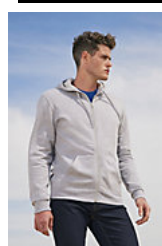

Manches montées
2 poches kangourou
Capuche
Poignets et bas en bord côte
Tubulaire

Entretien

Composition

50% coton Ringspun 50% polyester

Couleurs disponibles

Un produit engagé

Produits apparentés

SOL'S STONE
01714