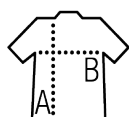

Qualité

Mesh 140

100% polyester effet respirant

Style

Col rond
Coupé cousu
Colletage au col

Tailles disponibles

| Tailles | S | M | L | XL | XXL | 3XL |
|---------|-------|-------|-------|-------|-------|-------|
| A/B | 70/49 | 72/52 | 74/55 | 76/58 | 77/61 | 78/64 |

Couleurs disponibles

Emballage

 Taille du carton : 55 x 36 x 26 cm

 Poids par carton : 11.00 kg

Produits apparentés

SOL'S SPORTY LSL WOMEN
02072