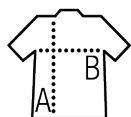

Col en côte 1X1
Manches longues
Patte de boutonnage 3 boutons
Coupe ajustée
Bande de propreté intérieure col

Entretien

Composition

100% coton peigné

Couleurs disponibles

Un produit engagé

Produits apparentés

SOL'S PERFECT LSL MEN
02087

Tailles disponibles

Tailles	S	M	L	XL	XXL	3XL
A/B	63/42	65/45	67/48	68/51	69/54	70/57

Emballage

Taille du carton : 50 x 35 x 30 cm

Poids par carton : 11.00 kg