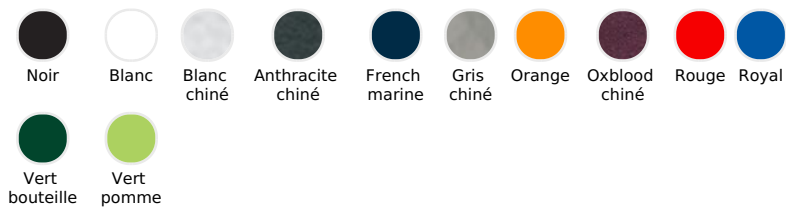

# SOL'S PERFECT LSL MEN

POLO PIQUÉ MANCHES LONGUES HOMME

SOL'S®  
the fair spirit

02087

Col et bas de manches en côte 1X1  
Manches longues  
Patte de boutonnage 2 boutons  
Bande de propreté intérieure col

## Couleurs disponibles