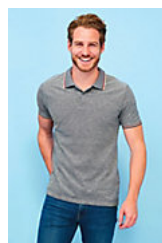

Produits apparentés

SOL'S PANAME MEN
02081