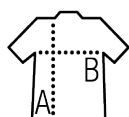

## Qualité

Maille piquée 180

60% coton - 40% polyester

## Style

Manches courtes  
Patte de boutonnage 3 boutons  
Coupé cousu  
Coupe ajustée  
Col et bas de manches en bord côte  
rayures contrastées

## Tailles disponibles

Tailles	S	M	L	XL	XXL
A/B	63/43	65/45	67/47	68/49	69/51