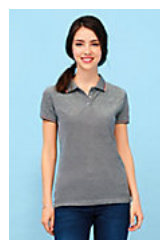

SOL'S PANAME WOMEN
02082