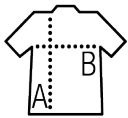

### Style

Col rond bord côte  
Coupé cousu  
Manches courtes  
Bande de propreté intérieure col

### Tailles disponibles

Tailles	2 ans	4 ans	6 ans	8 ans	10 ans	12 ans
cm	86/94cm	96/104cm	106/116cm	118/128cm	130/140cm	142/152cm
A/B	39/26	42/29	45/32	48/35	52/38	56/41