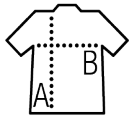

Col avec bord côte élasthanne
Manches courtes sans emmanchures
Coupé cousu

Entretien

Composition

100% polyester toucher coton

Couleurs disponibles

Blanc

Un produit engagé

Produits apparentés

SOL'S MAGMA WOMEN
01705

Tailles disponibles

Tailles	S	M	L	XL	XXL	3XL
A/B	71,2/50	72/53	72,7/56	73,5/59	74,2/62	75/65

Emballage

Taille du carton : 60 x 40 x 25 cm

Poids par carton : 8.00 kg

50

10