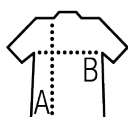

Qualité

Jersey 190

100% coton semi-peigné Ringspun

Style

Col rond bord côte
Manches longues
Coupé cousu
Coupe ajustée
Bande de propreté intérieure col

Tailles disponibles

Tailles	S	M	L	XL	XXL
A/B	61/41	63/44	65/47	67/50	69/53

Couleurs disponibles

Emballage

Taille du carton : 50 x 37 x 29 cm

Poids par carton : 11.00 kg

Produits apparentés

SOL'S Imperial LSL MEN
02074