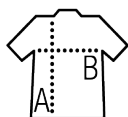

### Style

Col V avec liseré contrasté  
Empiècements en mesh contrastés sur les côtés

### Tailles disponibles

Tailles	XS	S	M	L	XL	XXL
A/B	69/46	74/50	75/53	76/56	77/58	78/60