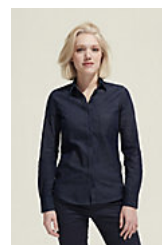

Produits apparentés

SOL'S BARRY WOMEN
02101