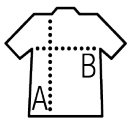

Qualité

Denim 5 oz

100% coton

Style

Coupe droite
Manches longues
Col boutonné
Poignets arrondis 1 bouton
Patte de boutonnage 7 boutons
Patte capucin boutonnée
Denim Brut
1 poche poitrine
Laver avec des couleurs similaires
Laver avant première utilisation

Tailles disponibles

Tailles	S	M	L	XL	XXL	3XL
A/B	77.5/53.5	78/55.5	78.5/57.5	79/59.5	79.5/61.5	80/63.5

Couleurs disponibles

Brut denim

Emballage

Taille du carton : 57 x 37 x 30 cm

Poids par carton : 7.00 kg