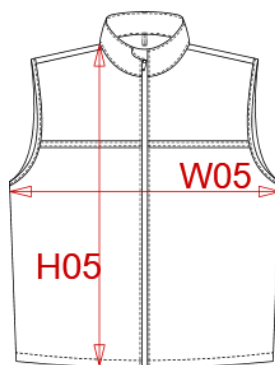

# PROACT.®

**REFERENCE :** PA234

**SIZES :** S\_M\_L\_XL\_XXL

**COMPOSITION :**

Main fabric : Nylon 210T AC coating - 70 100%polyamide

Mesh : Mesh 65 For back bottom 100%polyester

**WEIGHT :**

Main fabric : 70 gsm

Mesh : 65 gsm

**ARTICLE WEIGHT :**

80 gr/pc

| DESCRIPTION   |
|---|
| <b>Français :</b> Gilet d'entraînement dos filet        |
| <b>English :</b> Running gilet                          |
| <b>Nederlands :</b> Trainingsvest met rugnet            |
| <b>Deutsch :</b> Training Weste                         |
| <b>Español :</b> Chaleco deportivo con espalda de malla |
| <b>Italiano :</b> Gilet da allenamento fodera in rete   |
| <b>Português :</b> Colete runner                        |

| MEASUREMENT  |    |    |    |    |     |  |
|--|----|----|----|----|-----|--|
| Description  | S  | M  | L  | XL | XXL |  |
| <b>H05 (M)</b> Hauteur totale / Total height   | 62 | 64 | 66 | 68 | 70  |  |
| <b>W05 (M)</b> 1/2 largeur poitrine à 1.5cm de l'emmanchure / 1/2 chest width at 1.5cm below armhole | 50 | 53 | 56 | 59 | 62  |  |

| CARE LABEL |
|------------|
|            |

| PACKING |  |
|---------|--|
| Box     | 50 pcs / box<br>S => L:58cm W:38cm H:15cm GW:5.2kg NW:4.7kg<br>M => L:58cm W:38cm H:15cm GW:5.5kg NW:5kg<br>L => L:58cm W:38cm H:15cm GW:5.8kg NW:5.3kg<br>XL => L:58cm W:38cm H:15cm GW:6.1kg NW:5.6kg<br>XXL => L:58cm W:38cm H:15cm GW:6.4kg NW:5.9kg |