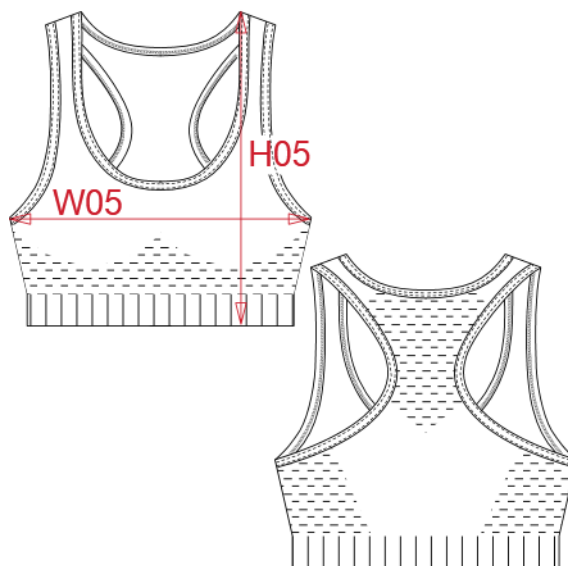

# PROACT.®

**REFERENCE :** PA001

**SIZES :** XS/S\_M/L\_XL/XXL

**COMPOSITION :**

Main fabric : Polyamide / Elastane jersey 94/6 - 180 94% polyamide / 6%elastane

**WEIGHT :**

Main fabric : 180 gsm

**ARTICLE WEIGHT :**

61 gr/pc

DESCRIPTION
<b>Français :</b> Brassière sport sans couture
<b>English :</b> Seamless sports bra
<b>Nederlands :</b> Naadloze sportbeha
<b>Deutsch :</b> Nahtloser Sport-BH
<b>Español :</b> Sujetador de deporte sin costuras
<b>Italiano :</b> Reggiseno sportivo senza cuciture
<b>Português :</b> Soutien / Top de desporto sem costuras

COLORS	PANTONE SERIGRAPHIE
White / Storm grey	White / 425C
Black / Storm grey	Black / 425C
Storm grey / Fluo yellow	425C / -
Fluo pink / Storm grey	- / Cool gray 10C

MEASUREMENT						
Description	XS/S	M/L	XL/XL			
<b>H05 (L)</b> Hauteur totale / Total height	28,50	31	33,50			
<b>W05</b> 1/2 largeur poitrine / 1/2 chest width	29,50	32,50	35,50			

CARE LABEL

PACKING	
Box	50 pcs / box XS/S => L:60cm W:40cm H:20cm GW:4.10kg NW:2.90kg M/L => L:60cm W:40cm H:20cm GW:4.60kg NW:3.40kg XL/XXL => L:60cm W:40cm H:20cm GW:5.00kg NW:3.80kg