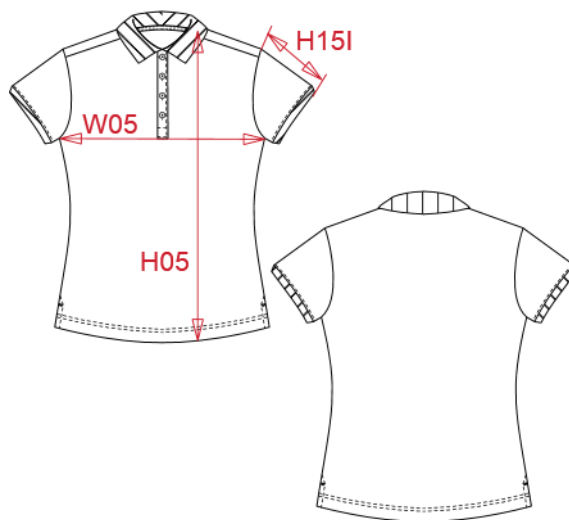

PROACT.®

REFERENCE : PA490

SIZES : XS_S_M_L_XL_XXL

COMPOSITION :

Main fabric : Cool Plus Polyester pique - 180 PIs give us the "Cool Plus" certificate
 Fabric submit at test Drying Rate of Textiles at their Absorbent
 Main fabric : Cool Plus Polyester pique - 180 PIs give us the "Cool Plus" certificate
 For inner front tab only 100%polyester

WEIGHT :

Main fabric : 180 gsm
 Main fabric : 180 gsm

TECHNICAL DETAIL :

Coolplus

ARTICLE WEIGHT :

152 gr/pc

DESCRIPTION							
Français : Polo piqué performance femme							
English : Ladies' performance piqué polo shirt							
Nederlands : Dames-sportpolo							
Deutsch : Performance Piqué-Polohemd für Damen							
Español : Polo piqué performance para mujer							
Italiano : Polo piqué donna performance							
Português : Polo piqué Performance de senhora							

MEASUREMENT							
Description	XS	S	M	L	XL	XXL	
H05 (L) Hauteur totale / Total height	60	62	64	66	68	70	
W05 (L) 1/2 largeur poitrine à 1.5cm de l'emmanchure / 1/2 chest width at 1.5cm below armhole	43	46	49	52	55	58	
H151 (L) Longueur manche avec bord côte / Sleeve length with rib	13,50	14	14,50	15	15,50	16	

CARE LABEL					

PACKING	
Box	25 pcs / box XS-S => L:60cm W:40cm H:15cm GW:5.3kg NW:5.3kg M => L:60cm W:40cm H:15cm GW:5.7kg NW:4.1kg L => L:60cm W:40cm H:15cm GW:6kg NW:4.4kg XL-XXL => L:60cm W:40cm H:15cm GW:6.3kg NW:4.7kg