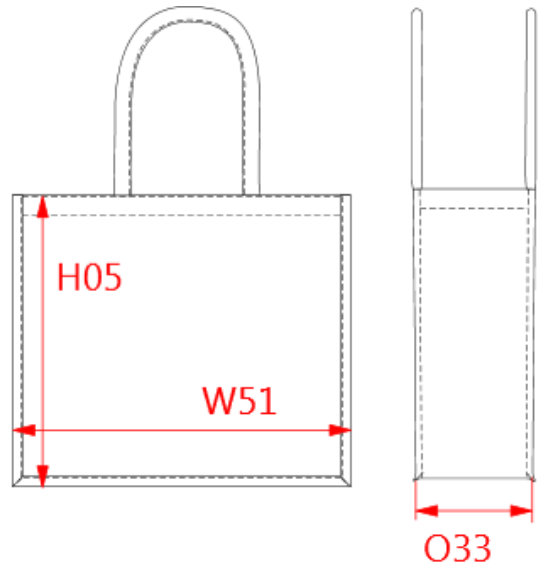

REFERENCE : KI0274

SIZES : U

COMPOSITION :

Main fabric : Jute PU backing - 330 100%jute

TECHNICAL DETAIL :

PU laminated backing

ARTICLE WEIGHT :

150 gr/pc

DESCRIPTION	
Français :	Sac style cabas en toile de jute - grand modèle
English :	Jute canvas tote shopping bag - large
Nederlands :	Shopper van jutecanvas - groot model
Deutsch :	Jutetasche im Cabas-Stil 13 Groß
Español :	Bolsa estilo cesta de tela de yute, modelo grande
Italiano :	Borsa stile shopper in tela di iuta - modello grande
Português :	Saco de compras em juta – modelo grande

COLORS	PANTONE SERIGRAPHIE
Natural	7534C
Natural / Gold	7534C / -
Black / Silver	Black / 877C
Cherry red / Gold	7427C / -

MEASUREMENT							
Description	U						
H05 Hauteur totale / Total height	30						
W51 Total width	30						
O33 Deep of bottom part	15						
L07 Light of shoulder belt	15						

PACKING	
Box	100 pcs / box U => L:65cm W:35cm H:55cm GW:18.5kg NW:16kg